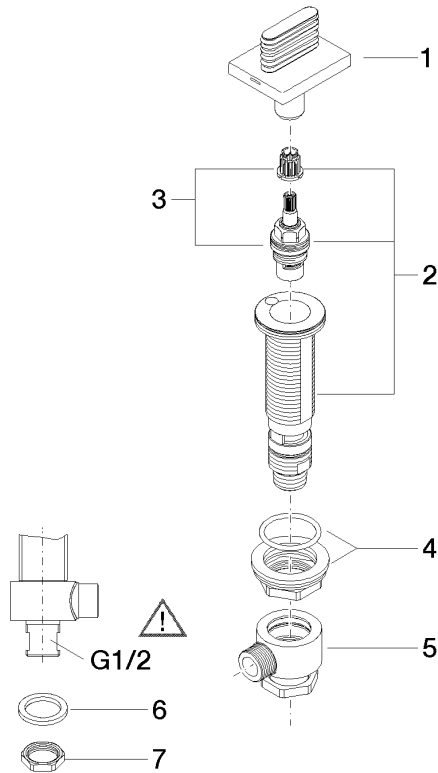

20 005 705

- avec structure WAVES
- diamètre de percement 32 mm
- rosace 60 x 47 mm
- avec marquage froid

	Chrome	20 005 705-00
	Platine brossé	20 005 705-06
	Dark Chrome	20 005 705-19
	Champagne brossé (Or 22cts)	20 005 705-46
	Champagne (Or 22cts)	20 005 705-47
	Dark Platinum brossé	20 005 705-99

20 005 705

mm [inches]

**Diagramme de débit**

**Certificats**

WRAS\_1804020. IAPMO\_4976 (5). IAPMO\_N-4976. LGA\_28687. IAPMO\_6397.

WRAS\_240202020.

20 005 705

### Liste des pièces de rechange

N°	Article Numéro	Désignation	Fréquence de montage	Délai de livraison
1	90 20 70 055 06-00	poignée ( cold )	1	10
2	04 17 11 058 53 90	partie latérale	1	2
3	90 90 03 153 00 90	tête céramique	1	2
4	04 23 10 032 78 90	set de fixation	1	2
5	04 17 11 023 10 90	raccord multiple	1	2
6	90 23 30 040 00-00	joint américain	1	10
7	09 30 11 059 90	rondelle	1	2
8	09 23 10 012 90	écrou	1	2