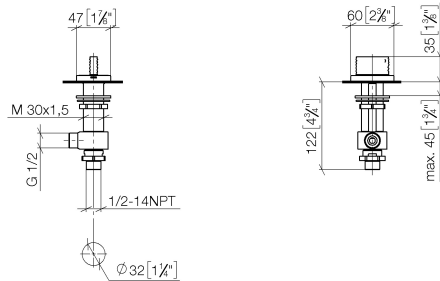

20 005 705

- avec structure WAVES
- diamètre de percement 32 mm
- rosace 60 x 47 mm
- avec marquage froid

	Chrome	20 005 705-00
	Platine brossé	20 005 705-06
	Dark Chrome	20 005 705-19
	Champagne brossé (Or 22cts)	20 005 705-46
	Champagne (Or 22cts)	20 005 705-47
	Dark Platinum brossé	20 005 705-99

20 005 705

mm [inches]

**Diagramme de débit**

**Certificats**

WRAS\_1804020. IAPMO\_4976 (5). IAPMO\_N-4976. LGA\_28687. IAPMO\_6397.

WRAS\_240202020.

20 005 705

### Liste des pièces de rechange

N°	Article Numéro	Désignation	Fréquence de montage	Délai de livraison
1	90 20 70 055 06-00	poignée ( cold )	1	10
2	04 17 11 058 53 90	partie latérale	1	2
3	90 90 03 153 00 90	tête céramique	1	2
4	04 23 10 032 78 90	set de fixation	1	2
5	04 17 11 023 10 90	raccord multiple	1	2
6	90 23 30 040 00-00	joint américain	1	10
7	09 30 11 059 90	rondelle	1	2
8	09 23 10 012 90	écrou	1	2